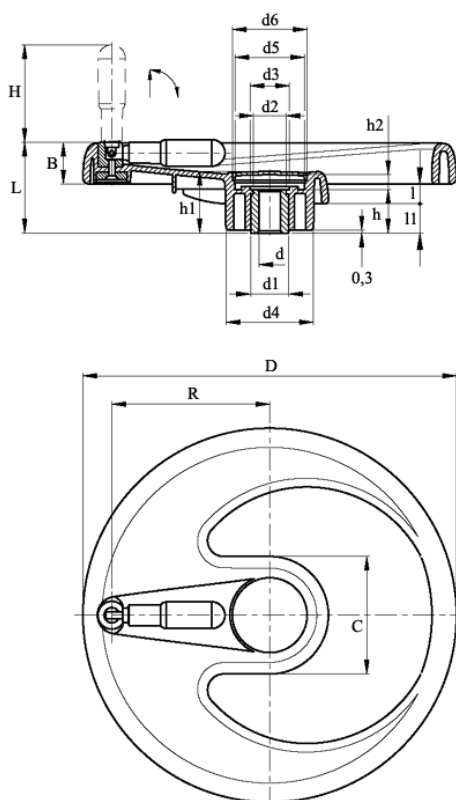

Varenummer: 23052046116
 Beskrivelse: E+G Håndhjul
 EMW.350+IEL-A20-C6

Mål

B = 38	d6 = 70	l1 = 25
C = 108	d H7 = 20	R = 148
D = 350	H = 90	
d1 = 35	h = 38	
d2 = 33	h1 = 55	
d3 = 35	h2 = 14	
d4 = 82	l = 19	
d5 = 69	L = 82	